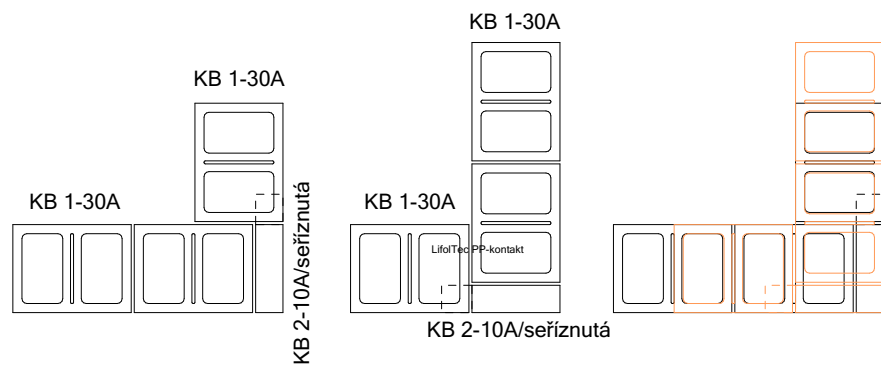

TL. STĚN 300mm - hladký roh

TL. STĚN 300mm a 200mm - hladký roh

TL. STĚN 300mm - štipaný roh

TL. STĚN 300mm - štipaný roh ze všech pohledových stran