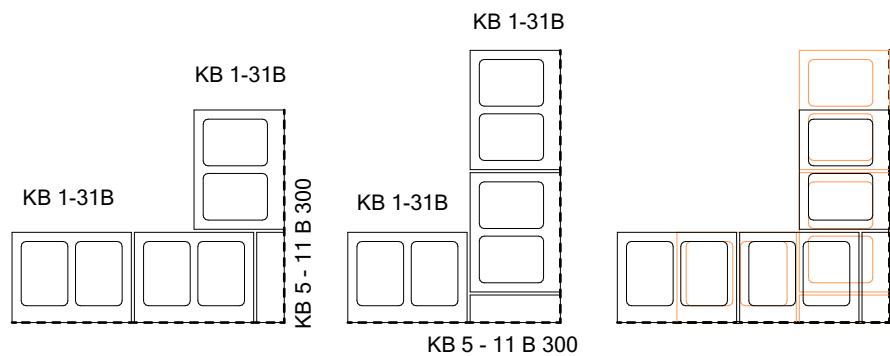

TL. STĚN 300mm - hladký roh

TL. STĚN 300mm a 200mm - hladký roh

TL. STĚN 300mm - štipaný roh

TL. STĚN 300mm - štipaný roh ze všech pohledových stran