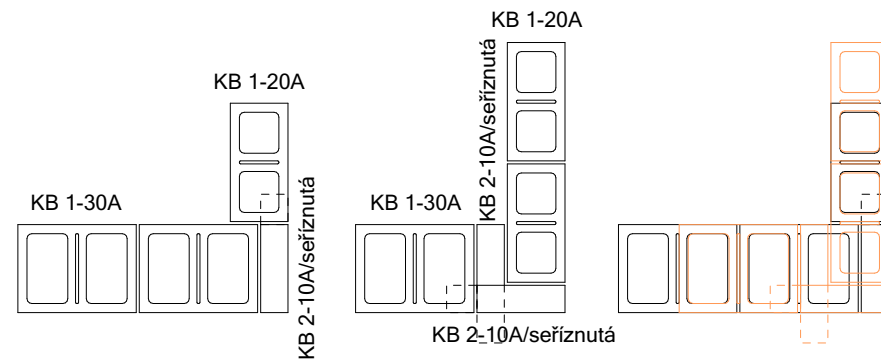

TL. STĚN 300mm - hladký roh

TL. STĚN 300mm a 200mm - hladký roh

TL. STĚN 300mm - štipaný roh

TL. STĚN 300mm - štipaný roh ze všech pohledových stran