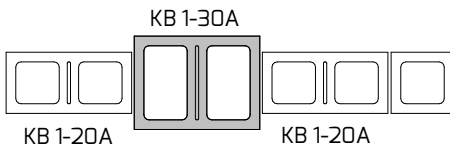

MOŽNOSTI SLOUPKŮ

hladký/škrábaný 40x40

hladký 30x40

hladký 20x40

hladký 60x60

hladký 40x60

hladký zakulacený 40x60

štipaný jednostraně 30x40

štipaný jednostraně 20x40

štipaný oboustraně 40x40

štipaný oboustraně 30x40

štipaný oboustraně 20x40

štipaný oboustraně 60x60

štipaný oboustraně 40x60

štipaný - další možnosti