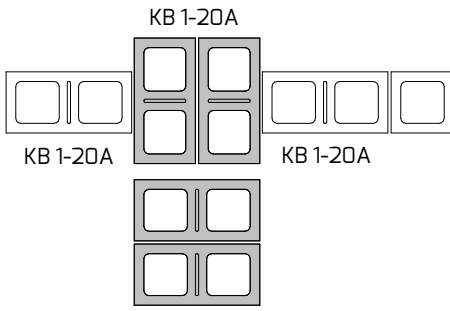

MOŽNOSTI SLOUPKŮ

hladký/škrábaný 40x40

hladký 30x40

hladký 20x40

hladký 60x60

hladký 40x60

hladký zakulacený 40x60

štipaný jednostraně 30x40

štipaný jednostraně 20x40

štipaný oboustraně 40x40

štipaný oboustraně 30x40

štipaný oboustraně 20x40

štipaný oboustraně 60x60

štipaný oboustraně 40x60

štipaný - další možnosti