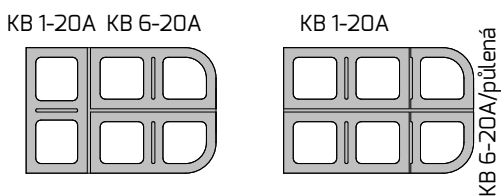

MOŽNOSTI SLOUPKŮ

hladký/škrábaný 40x40

hladký 30x40

hladký 20x40

hladký 60x60

hladký 40x60

hladký zakulacený 40x60

štipaný jednostraně 30x40

štipaný jednostraně 20x40

štipaný oboustraně 40x40

štipaný oboustraně 30x40

štipaný oboustraně 20x40

štipaný oboustraně 60x60

štipaný oboustraně 40x60

štipaný - další možnosti