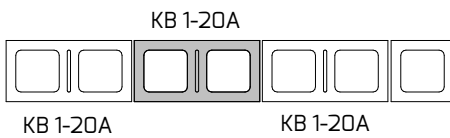

MOŽNOSTI SLOUPKŮ

hladký/škrábaný 40x40

hladký 30x40

hladký 20x40

hladký 60x60

hladký 40x60

hladký zakulacený 40x60

štipaný jednostraně 30x40

štipaný jednostraně 20x40

štipaný oboustraně 40x40

štipaný oboustraně 30x40

štipaný oboustraně 20x40

štipaný oboustraně 60x60

štipaný oboustraně 40x60

štipaný - další možnosti