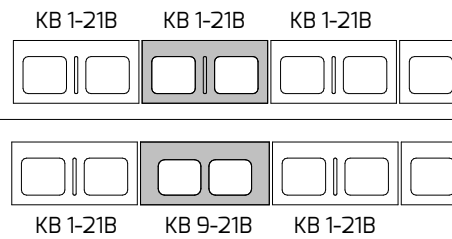

MOŽNOSTI SLOUPKŮ

hladký/škrábaný 40x40

hladký 30x40

hladký 20x40

hladký 60x60

hladký 40x60

hladký zakulacený 40x60

štipaný jednostraně 30x40

štipaný jednostraně 20x40

štipaný oboustraně 40x40

štipaný oboustraně 30x40

štipaný oboustraně 20x40

štipaný oboustraně 60x60

štipaný oboustraně 40x60

štipaný - další možnosti