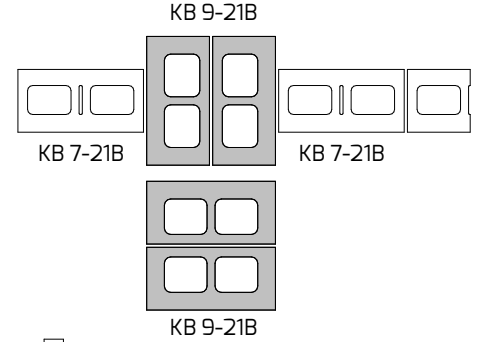

MOŽNOSTI SLOUPKŮ

hladký/škrábaný 40x40

hladký 30x40

hladký 20x40

hladký 60x60

hladký 40x60

hladký zakulacený 40x60

štipaný jednostraně 30x40

štipaný jednostraně 20x40

štipaný oboustraně 40x40

štipaný oboustraně 30x40

štipaný oboustraně 20x40

štipaný oboustraně 60x60

štipaný oboustraně 40x60

štipaný - další možnosti