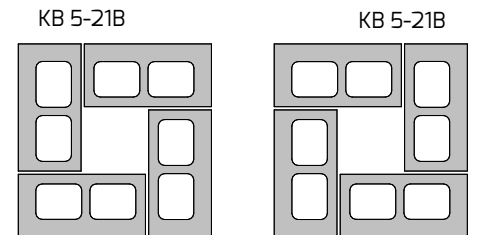

MOŽNOSTI SLOUPKŮ

hladký/škrábaný 40x40

hladký 30x40

hladký 20x40

hladký 60x60

hladký 40x60

hladký zakulacený 40x60

štipaný jednostraně 30x40

štipaný jednostraně 20x40

štipaný oboustraně 40x40

štipaný oboustraně 30x40

štipaný oboustraně 20x40

štipaný oboustraně 60x60

štipaný oboustraně 40x60

štipaný - další možnosti