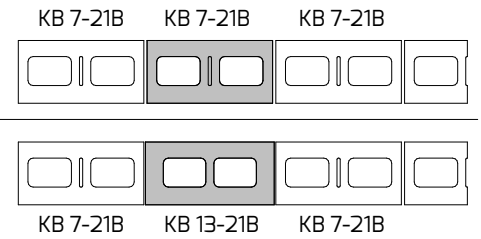

MOŽNOSTI SLOUPKŮ

hladký/škrábaný 40x40

hladký 30x40

hladký 20x40

hladký 60x60

hladký 40x60

hladký zakulacený 40x60

štipaný jednostraně 30x40

štipaný jednostraně 20x40

štipaný oboustraně 40x40

štipaný oboustraně 30x40

štipaný oboustraně 20x40

štipaný oboustraně 60x60

štipaný oboustraně 40x60

štipaný - další možnosti