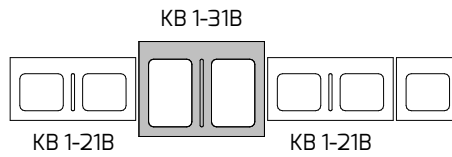

MOŽNOSTI SLOUPKŮ

hladký/škrábaný 40x40

hladký 30x40

hladký 20x40

hladký 60x60

hladký 40x60

hladký zakulacený 40x60

štipaný jednostraně 30x40

štipaný jednostraně 20x40

štipaný oboustraně 40x40

štipaný oboustraně 30x40

štipaný oboustraně 20x40

štipaný oboustraně 60x60

štipaný oboustraně 40x60

štipaný - další možnosti