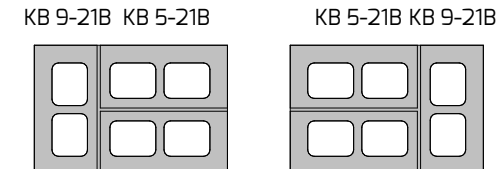

MOŽNOSTI SLOUPKŮ

hladký/škrábaný 40x40

hladký 30x40

hladký 20x40

hladký 60x60

hladký 40x60

hladký zakulacený 40x60

štipaný jednostraně 30x40

štipaný jednostraně 20x40

štipaný oboustraně 40x40

štipaný oboustraně 30x40

štipaný oboustraně 20x40

štipaný oboustraně 60x60

štipaný oboustraně 40x60

štipaný - další možnosti