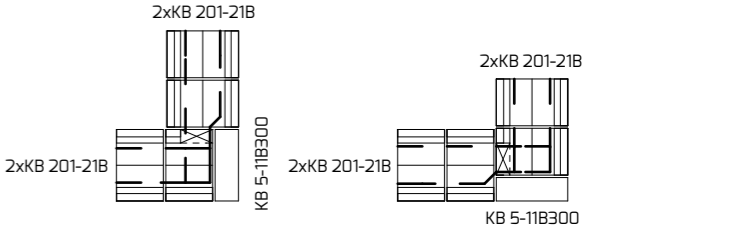

ŘEŠENÍ ROHŮ

TL. STĚN 300 MM - hladká

TL. STĚN 300 MM - štípaná

TL. STĚN 200 MM - hladká

TL. STĚN 200 MM - štípaná

ŘEŠENÍ ROHŮ VĚNCE

TL. STĚN 200 MM A 300 MM - hladká

TL. STĚN 200 MM A 300 MM - štípaná

TL. STĚN 200 MM - kulatý roh