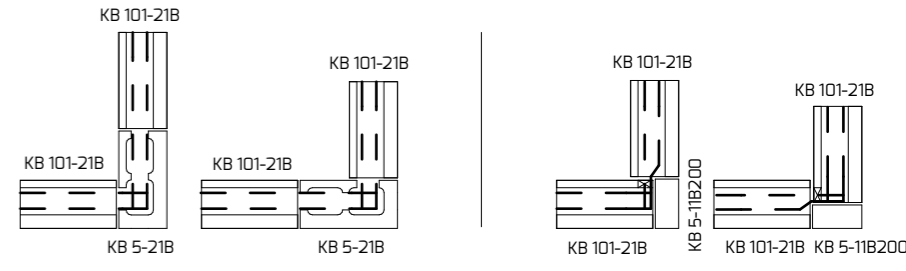

ŘEŠENÍ ROHŮ

TL. STĚN 300 MM - hladká

TL. STĚN 300 MM - štípaná

TL. STĚN 200 MM - hladká

TL. STĚN 200 MM - štípaná

ŘEŠENÍ ROHŮ VĚNCE

TL. STĚN 200 MM A 300 MM - hladká

TL. STĚN 200 MM A 300 MM - štípaná

TL. STĚN 200 MM - kulatý roh