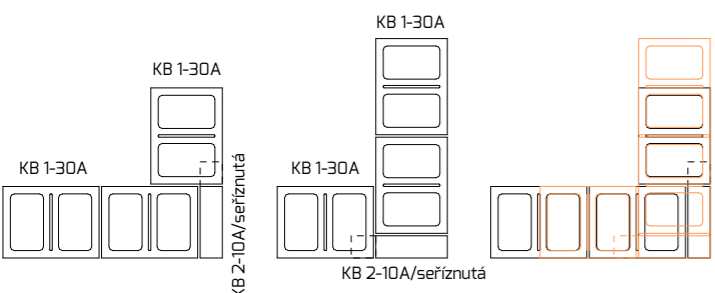

ŘEŠENÍ ROHŮ

TL. STĚN 300 MM - hladká

TL. STĚN 300 MM - štípaná

TL. STĚN 200 MM - hladká

TL. STĚN 200 MM - štípaná

ŘEŠENÍ ROHŮ VĚNCE

TL. STĚN 200 MM A 300 MM - hladká

TL. STĚN 200 MM A 300 MM - štípaná

TL. STĚN 200 MM - kulatý roh