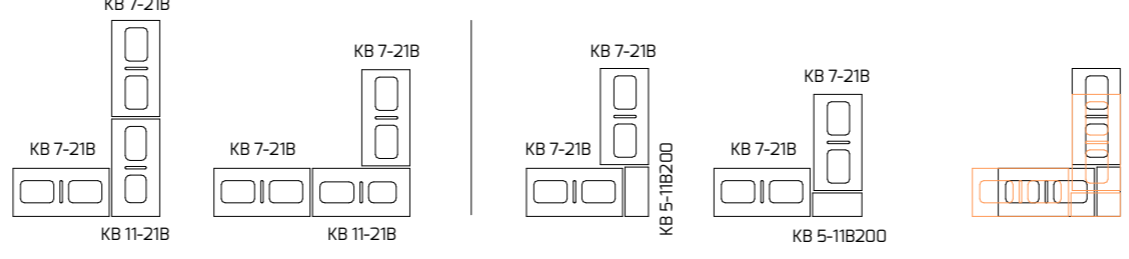

ŘEŠENÍ ROHŮ

TL. STĚN 300 MM - hladká

TL. STĚN 300 MM - štípaná

TL. STĚN 200 MM - hladká

TL. STĚN 200 MM - štípaná

ŘEŠENÍ ROHŮ VĚNCE

TL. STĚN 200 MM A 300 MM - hladká

TL. STĚN 200 MM A 300 MM - štípaná

TL. STĚN 200 MM - kulatý roh