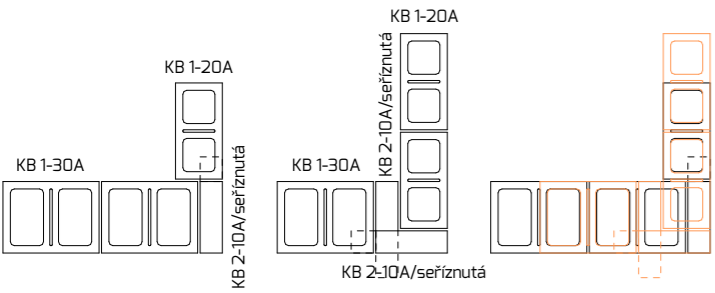

ŘEŠENÍ ROHŮ

TL. STĚN 300 MM - hladká

TL. STĚN 300 MM - štípaná

TL. STĚN 200 MM - hladká

TL. STĚN 200 MM - štípaná

ŘEŠENÍ ROHŮ VĚNCE

TL. STĚN 200 MM A 300 MM - hladká

TL. STĚN 200 MM A 300 MM - štípaná

TL. STĚN 200 MM - kulatý roh