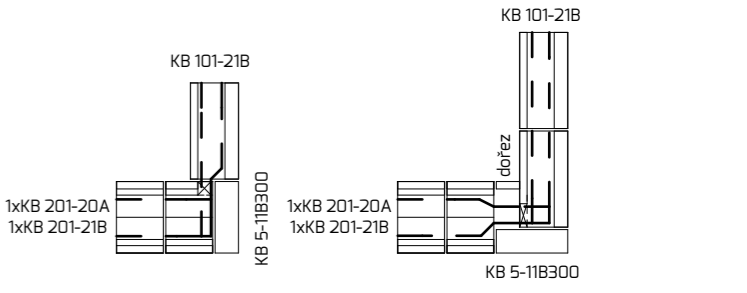

ŘEŠENÍ ROHŮ

TL. STĚN 300 MM - hladká

TL. STĚN 300 MM - štípaná

TL. STĚN 200 MM - hladká

TL. STĚN 200 MM - štípaná

ŘEŠENÍ ROHŮ VĚNCE

TL. STĚN 200 MM A 300 MM - hladká

TL. STĚN 200 MM A 300 MM - štípaná

TL. STĚN 200 MM - kulatý roh